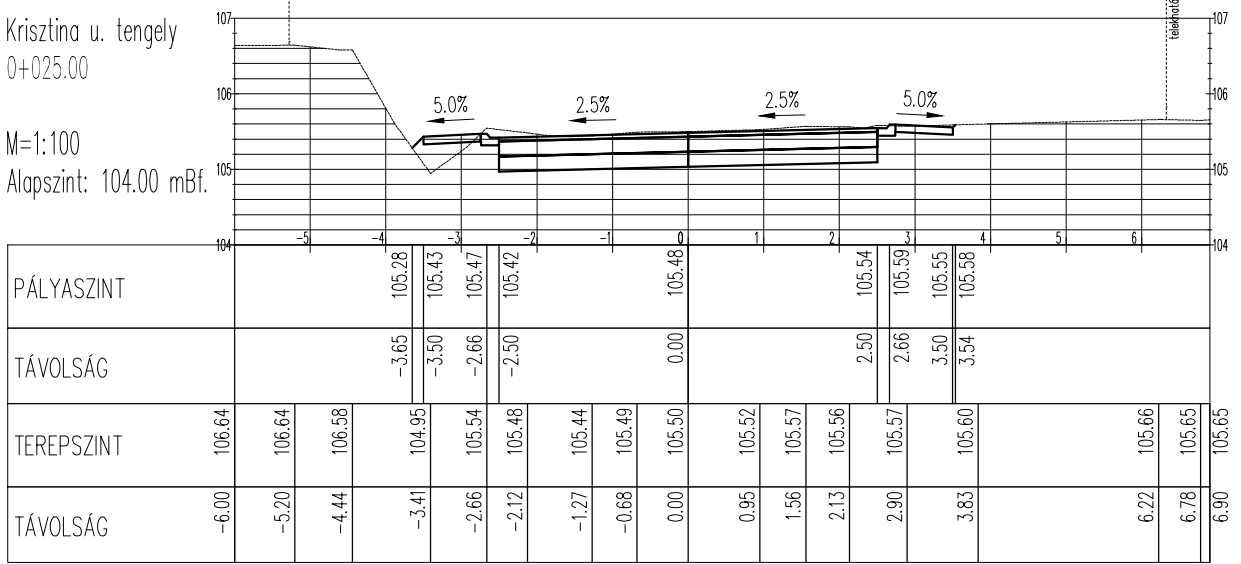

Krisztina u. tengely
0+025.00

M=1:100
Alapszint: 104.00 mBf.

Krisztina u. tengely
0+050.00

M=1:100
Alapszint: 106.00 mBf.

Krisztina u. tengely
0+075.00

M=1:100
Alapszint: 105.00 mBf.