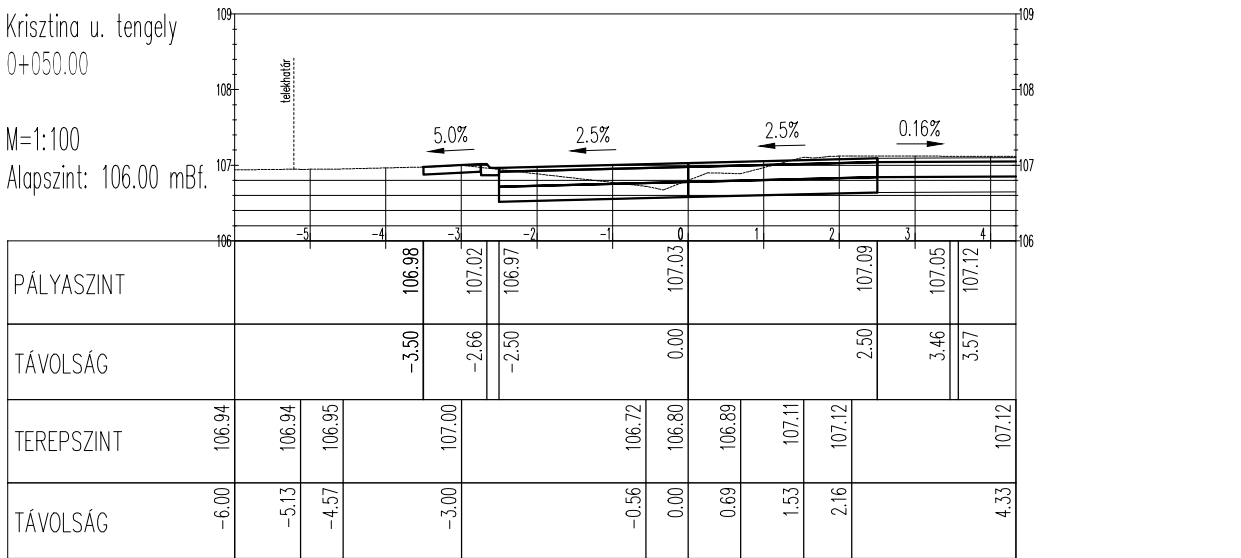

Krisztina u. tengely
0+025.00

M=1:100
Alapszint: 104.00 mBf.

Krisztina u. tengely
0+050.00

M=1:100
Alapszint: 106.00 mBf.

Krisztina u. tengely
0+075.00

M=1:100
Alapszint: 105.00 mBf.